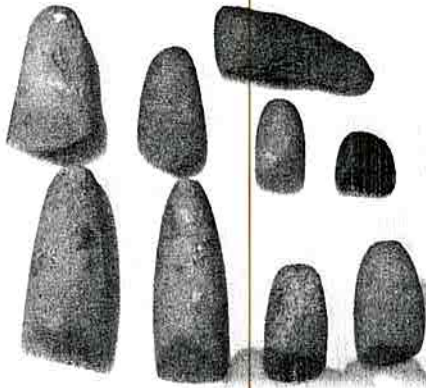

POTERIE

MEULE NEOLITHIQUE

HACHE POLIE

MEULE NEOLITHIQUE

Avec le Soutien de:

Jutta-vogel-stiftung.de

www.jutta-vogel-stiftung.de

Aipra.com

PERLE NEOLITHIQUE

Musée de Touezekt

POLISSOIRS

متحف أتويزكت الأثرى

Manuscrites

Membre de :

HAPPAH

www.halte-au-pillage.org